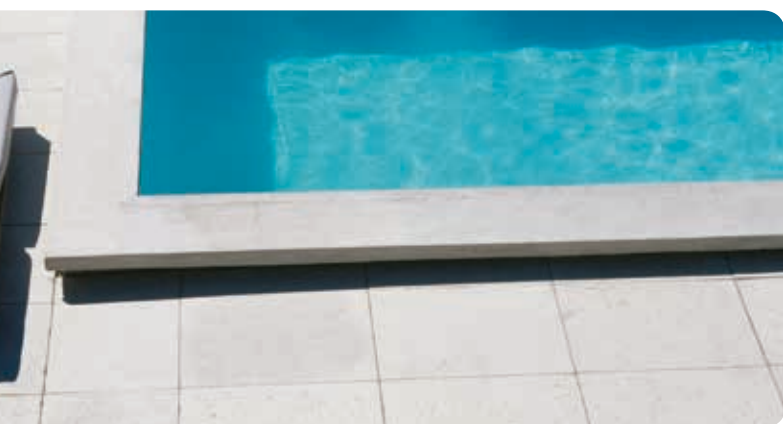

**Telis Soliris RTS**  
přenosný jednokanálový  
ovladač pro ruční ovládání  
s vypínačem sluneční  
automatiky.

**Telis 4 Soliris RTS**  
přenosný pětikanálový  
ovladač pro ruční ovládání,  
kanály 1 - 4 pro ruční  
ovládání, kanál 5 s vypínačem  
sluneční automatiky.

edení.

ér.

proti nárazu a vodě.

**Telis 1 Modulis RTS**  
přenosný jednokanálový  
ovladač pro ruční ovládání.  
Revoluční ovládání sklonu  
lamel pomocí nastavovacího  
kolečka.

**Telis Modulis Soliris RTS**  
přenosný jednokanálový  
ovladač pro ruční ovládání s  
vypínačem sluneční  
automatiky. Revoluční  
ovládání sklonu lamel  
pomocí nastavovacího  
kolečka.