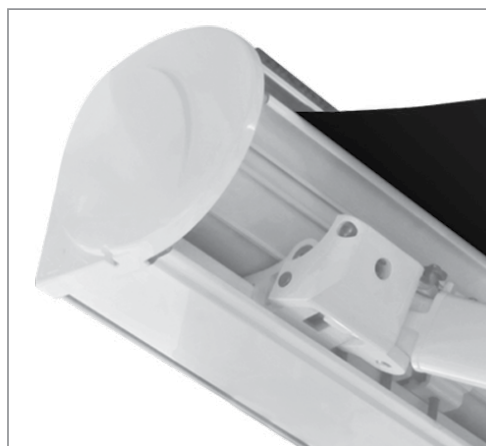

SCHEMA TECNICA

technical sheet