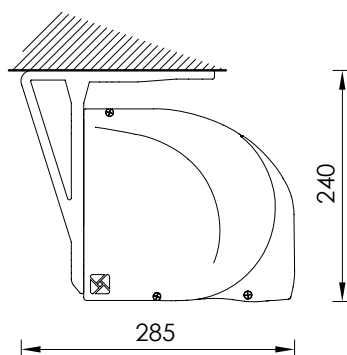

SCHEMA TECNICA

technical sheet

Montaggio a parete
Wall installation

Montaggio a soffitto
Ceiling installation

Dimensioni massime - Maxi dimensions

Ingombri minimi della tenda finita - 1 coppia bracci

Minimum awning encumbrances - 1 pair arms

Encombrents minimum du store fini - 1 pair bras

Mindestabmessungen der Markise - 1 Paar Gelenkarne

Tamaño mínimo del toldo - 1 pareja de brazos

Sporgenza Projection Avancée Ausladung Salida	Larghezza min. Min. Width Largeur min. Breite min. Línea mín.
160	222
185	247
210	272
235	297
260	322
285	348
310	372
335	397
360	431
385	456
410	481
435	506