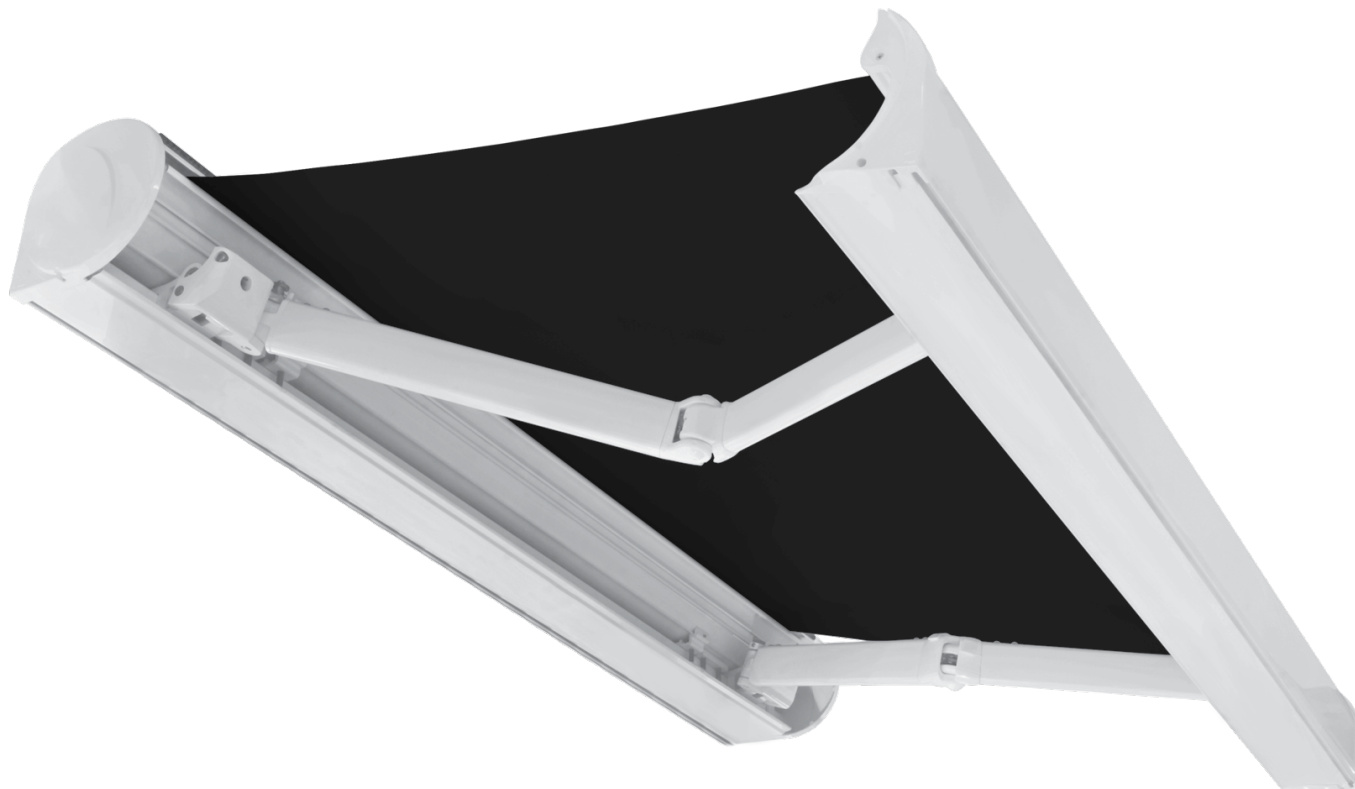

TENDE A BRACCI CON CASSONETTO

Cassette folding arm awnings
Store coffre

Hülsen- und Kassettenmarkisen
Toldos de brazos extensibles con cofre

ZENITH

awning the Italian way

ZENITH

ZENITH è una tenda a bracci con cassonetto fisso su barra rettangolare 30x50 mm a scomparsa totale. Funzionale ed affidabile è dotata di sistema ribaltabile BAT che garantisce la perfetta chiusura del terminale anche in caso di massima inclinazione.

ZENITH est un store coffre integral sur barre rectangulaire 30x50 mm. Fonctionnel et fiable, ce store est doté de supports à système basculant BAT qui garantissent une fermeture parfaite de la barre de charge même dans le cas d'une inclinaison maxi.

ZENITH ist eine Kassettenmarkise mit Gelenkarmen auf feuerverzinktes und pulverbeschichtetes Tragrohr 30x50 mm. Praktisch und zuverlässig ist diese mit einem BAT Kipplager versehen, mit dem das perfekte Schliessen der Fallstange auch bei maximaler Neigung leisten kann.

ZENITH es un toldo coffre de brazos extensibles sobre barra rectangular 30 x 50 mm con cierre total. Funcional y fiable, está dotado del sistema abatible BAT que garantiza el perfecto cierre del perfil de carga incluso en el caso de máxima inclinación.